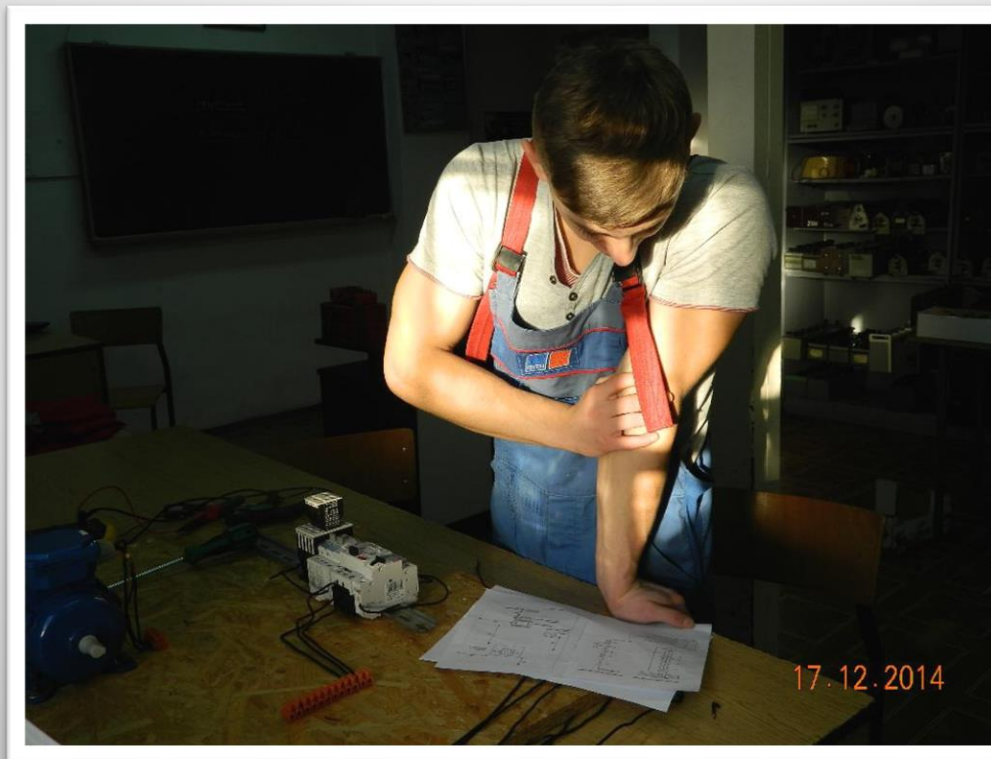

Zadania zawodowe:

- I. Montowanie i uruchamianie maszyn i urządzeń elektrycznych na podstawie dokumentacji technicznej

Elektromechanik